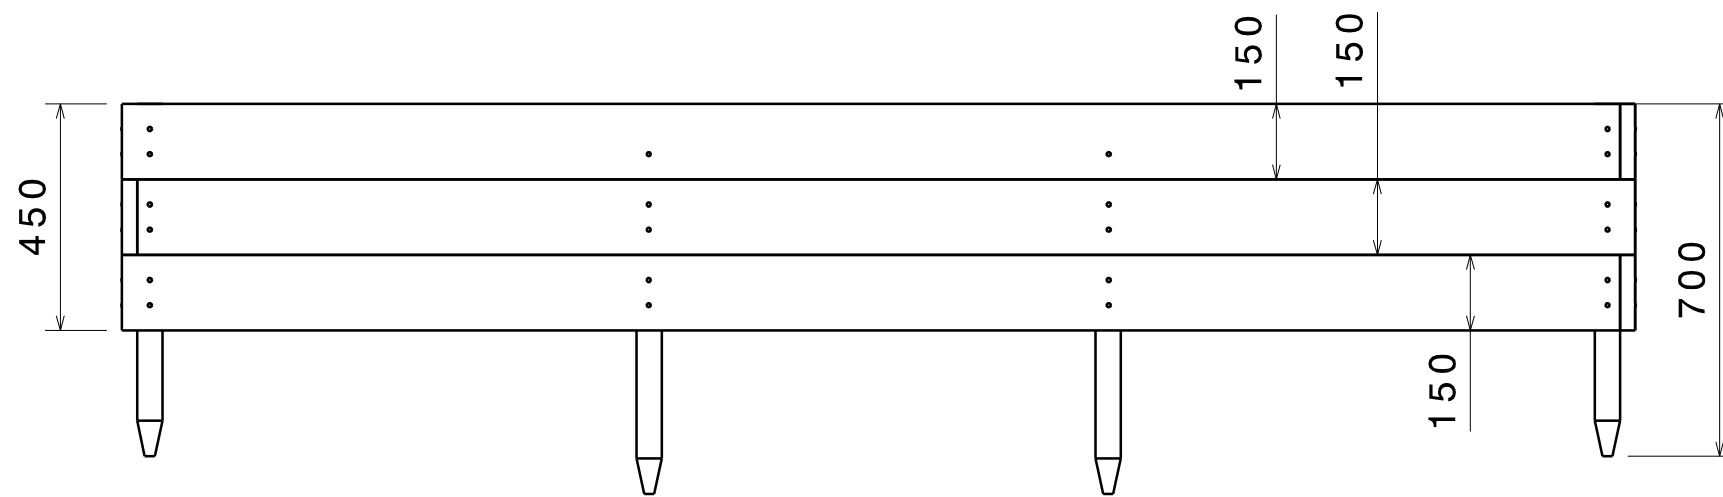

Vue de face

Vue de dessus

Vue isométrique

Référence	déscription	quantité	dimensions
A	poteau	8	50x50x700
B	planche	6	30x150x2970
C	planche	6	30x150x1170
D	planche	2	30x150x1140
E	Vis Inox T20	76	Ø5.5x60

www.acacia-robinier.be
Rue du rivage, 85
7740 Warcoing - Belgique
bois@acacia-robinier.be
Tél:0032-472 84 24 00

Bac potager
1200x3000x450mm

version 1 02-06-2014

Tous les bois doivent-être fixés solidement. La tenue de votre bac potager dans le futur n'en sera que meilleur.

dimensions en mm