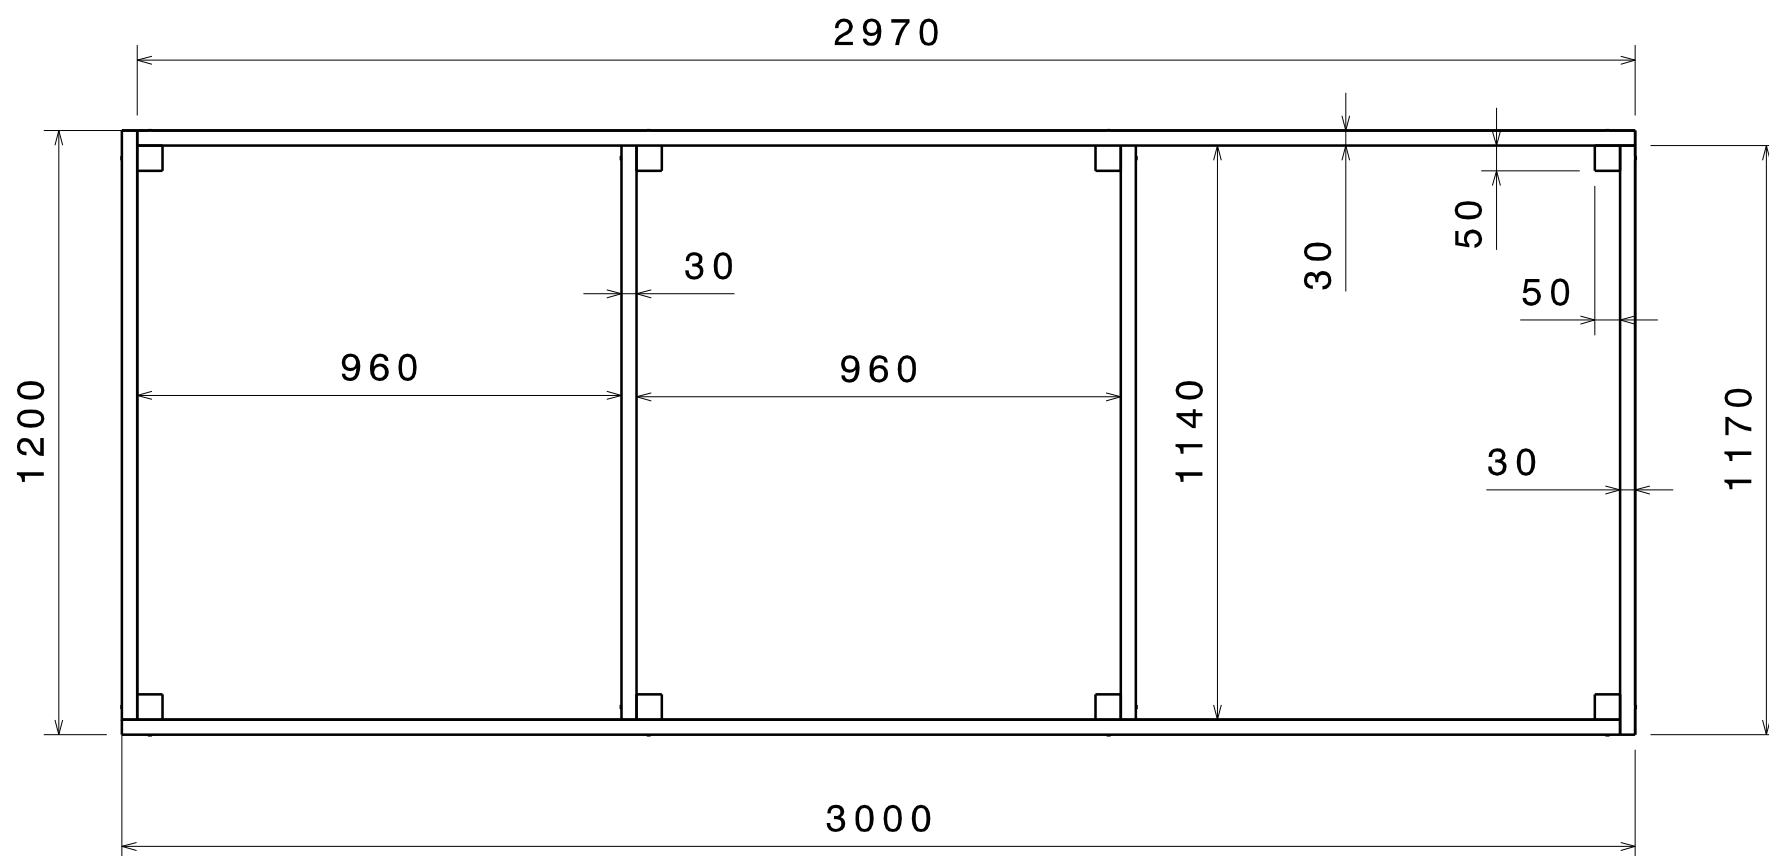

Vue de face

Vue de dessus

Vue isométrique

Référence	déscription	quantité	dimensions
A	poteau	8	50x50x700
B	planche	6	30x150x2970
C	planche	6	30x150x1170
D	planche	2	30x150x1140
E	Vis Inox T20	76	Ø5.5x60

www.acacia-robinier.be
Rue du rivage, 85
7740 Warcoing - Belgique
bois@acacia-robinier.be
Tél:0032-472 84 24 00

Bac potager
1200x3000x450mm

version 1 02-06-2014

Tous les bois doivent-être fixés solidement. La tenue de votre bac potager dans le futur n'en sera que meilleur.

dimensions en mm