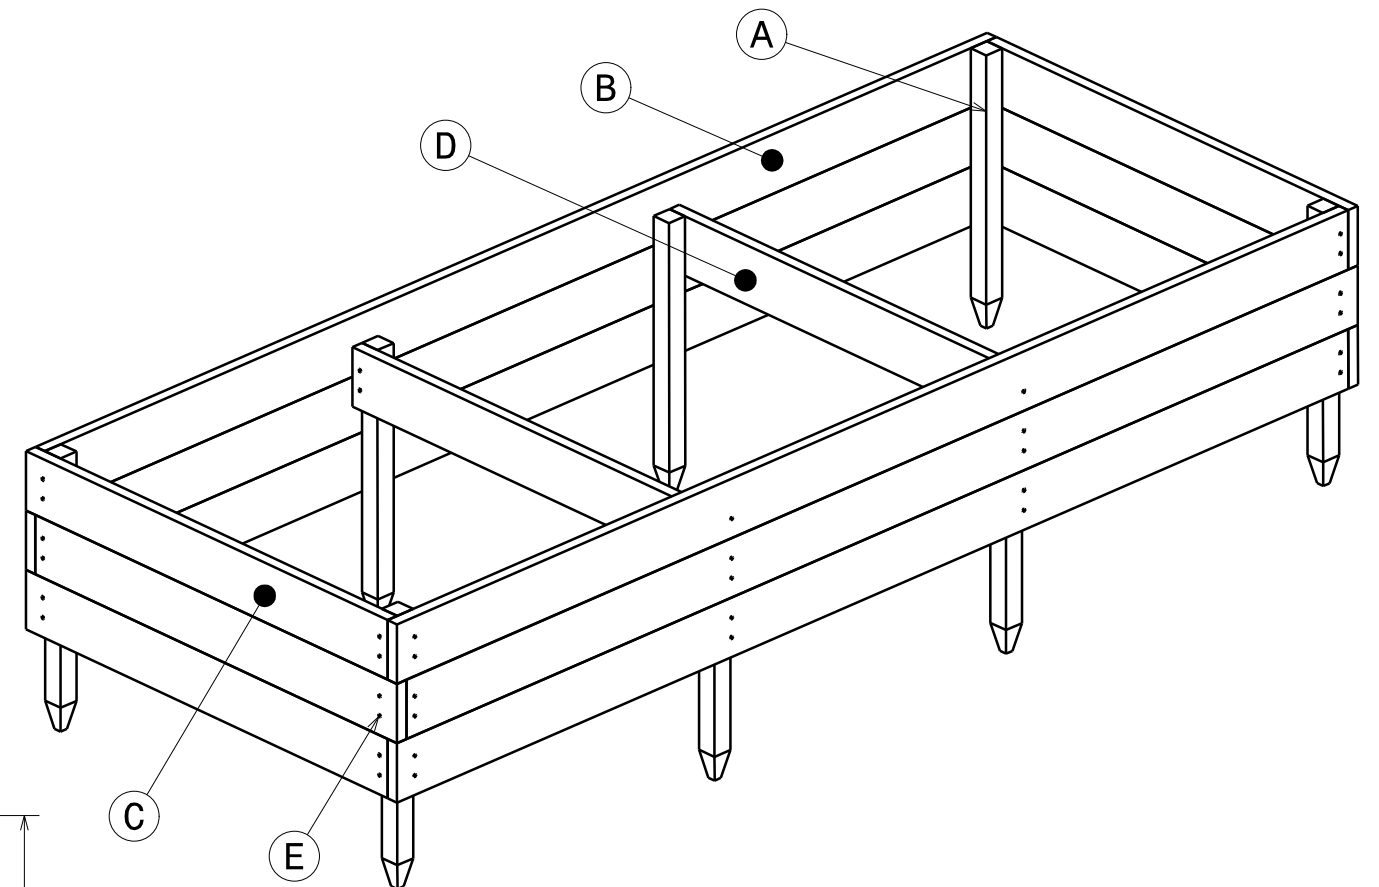

Vue de face

Vue de dessus

Vue isométrique

Référence	déscription	quantité	dimensions
A	poteau	8	50x50x700
B	planche	6	30x150x2970
C	planche	6	30x150x1170
D	planche	2	30x150x1140
E	Vis Inox T20	76	Ø5.5x60

www.acacia-robinier.be
Rue du rivage, 85
7740 Warcoing - Belgique
bois@acacia-robinier.be
Tél:0032-472 84 24 00

Bac potager
1200x3000x450mm

version 1 02-06-2014

Tous les bois doivent-être fixés solidement. La tenue de votre bac potager dans le futur n'en sera que meilleur.

dimensions en mm