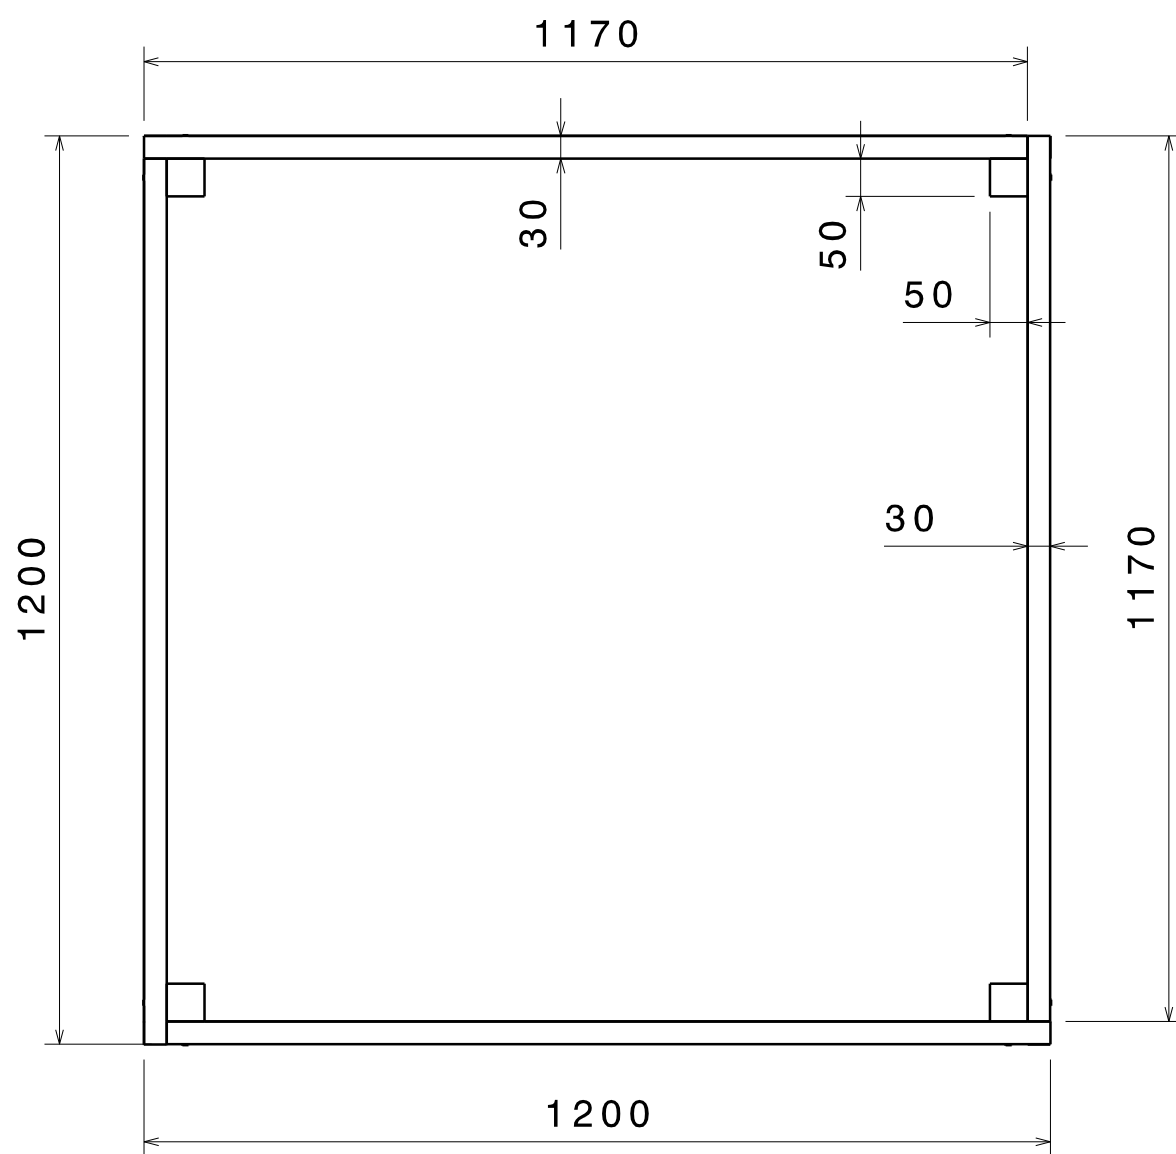

Vue de face

Vue de dessus

Vue isométrique

www.acacia-robinier.be
 Rue du rivage, 85
 7740 Warcoing - Belgique
 bois@acacia-robinier.be
 Tél:0032-472 84 24 00

Bac potager
1200x1200x600mm

version 1 02-06-2014

Tous les bois doivent-être fixés solidement. La tenue de votre bac potager dans le futur n'en sera que meilleur.

dimensions en mm

Référence	déscription	quantité	dimensions
A	poteau	4	50x50x700
B	planche	16	30x150x1170
C	Vis Inox T20	64	Ø5.5x60