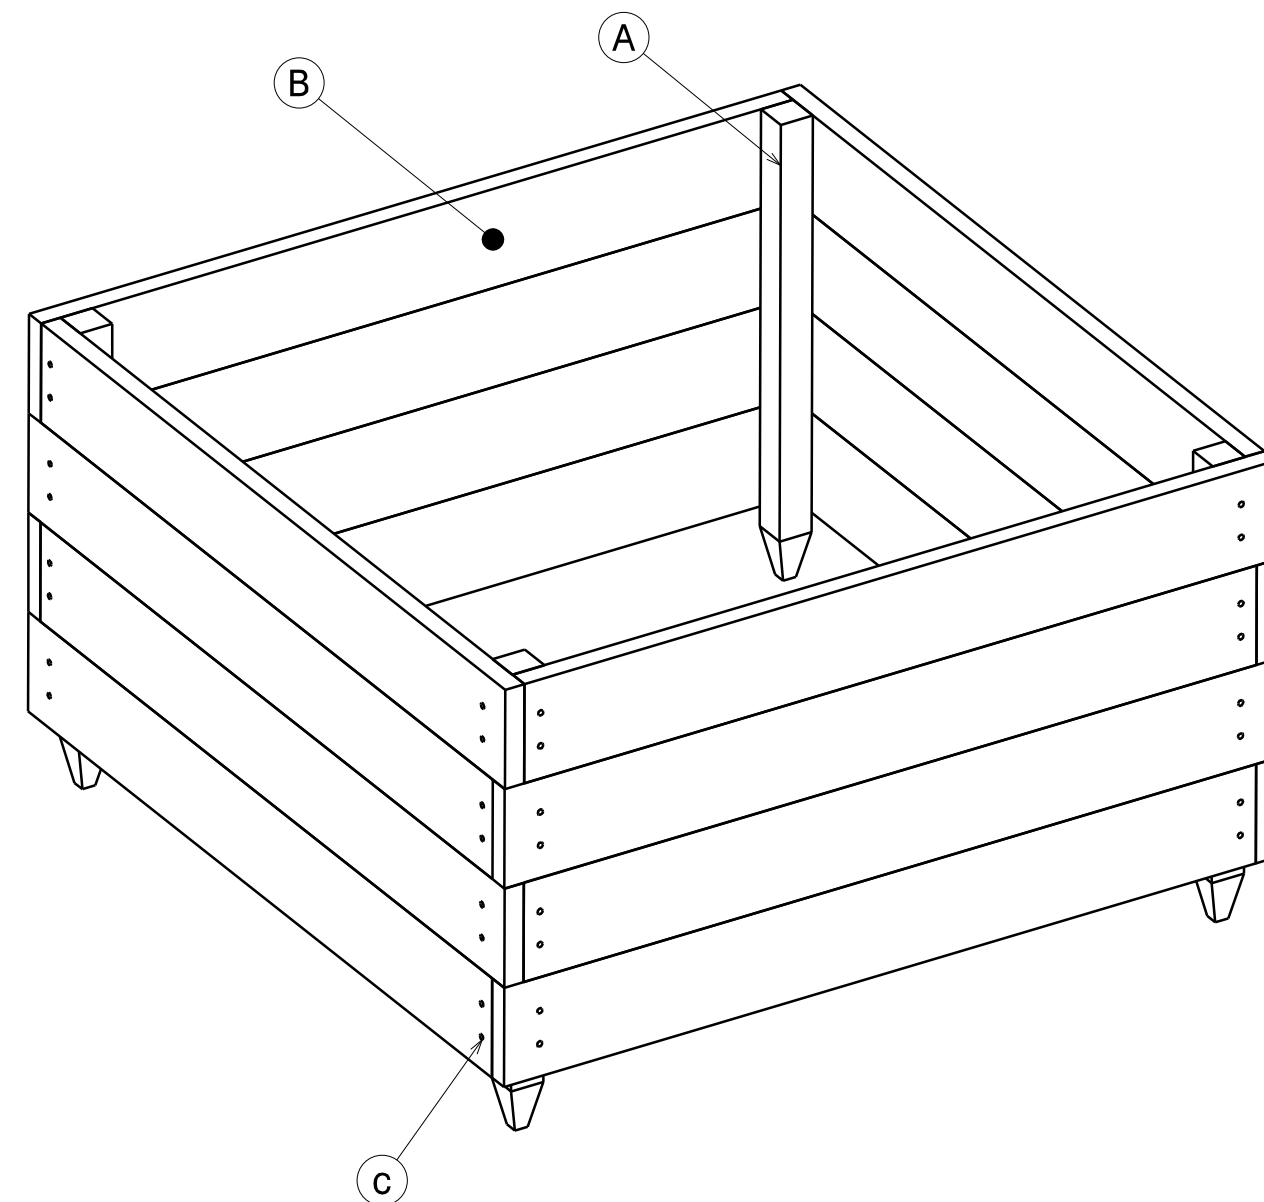

Vue de face

Vue de dessus

Vue isométrique

www.acacia-robinier.be
 Rue du rivage, 85
 7740 Warcoing - Belgique
 bois@acacia-robinier.be
 Tél:0032-472 84 24 00

Bac potager
1200x1200x600mm

version 1 02-06-2014

Tous les bois doivent-être fixés solidement. La tenue de votre bac potager dans le futur n'en sera que meilleur.

dimensions en mm

Référence	déscription	quantité	dimensions
A	poteau	4	50x50x700
B	planche	16	30x150x1170
C	Vis Inox T20	64	Ø5.5x60