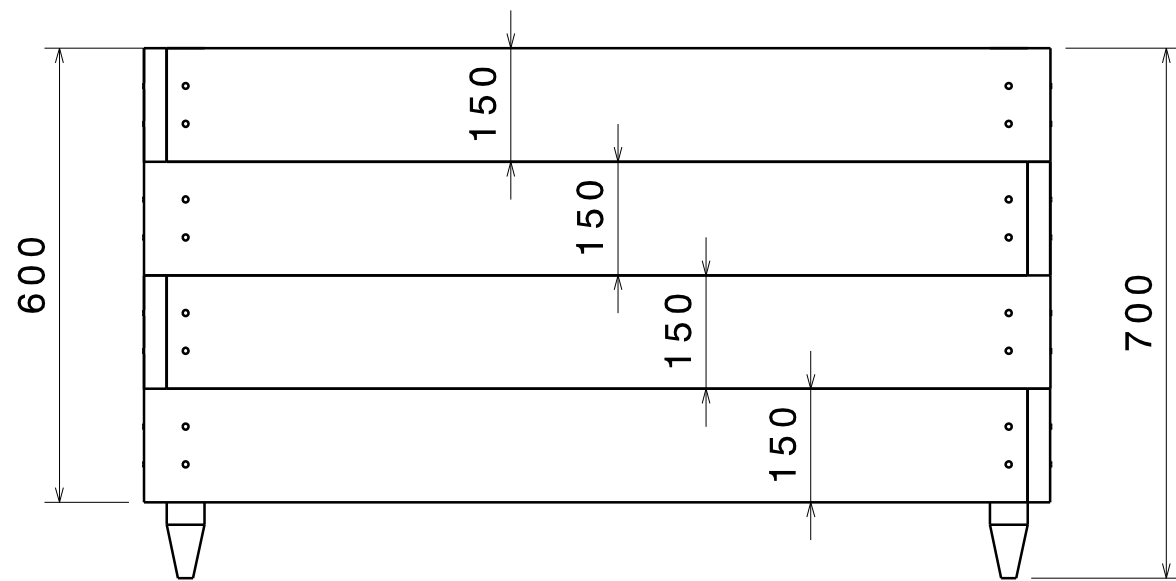

Vue de face

Vue de dessus

Vue isométrique

www.acacia-robinier.be
 Rue du rivage, 85
 7740 Warcoing - Belgique
 bois@acacia-robinier.be
 Tél:0032-472 84 24 00

Bac potager
1200x1200x600mm

version 1 02-06-2014

Tous les bois doivent-être fixés solidement. La tenue de votre bac potager dans le futur n'en sera que meilleur.

dimensions en mm

Référence	déscription	quantité	dimensions
A	poteau	4	50x50x700
B	planche	16	30x150x1170
C	Vis Inox T20	64	Ø5.5x60