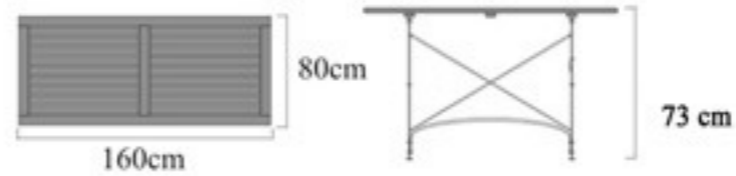

Table ronde en fer forgé
et robinier massif huilé,
pliable, Ø85 cm ou Ø110 cm.

Réf.: OXTAPL80

Table en fer forgé
et robinier massif huilé,
pliable, 80x80 cm.

Réf.: OXTAPL160

Table en fer forgé
et robinier massif huilé,
pliable, 160x80 cm.

Existe en 120x80 cm.
(OXTAPL120)

Réf.: AZCHPL

50cm

88cm

50cm

Chaise en robinier massif huilé, pliable.

Réf.: AZCHAC

58cm