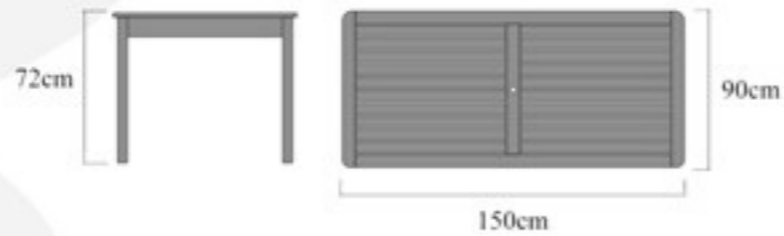

Table en robinier massif huilé, 90x90 cm.

Réf.: AZTA90

Table en robinier massif huilé, 90x90 cm.

Réf.: AZTA150

Table en robinier massif huilé, 150x90 cm.

Réf.: AZTAEX180-250

Table en robinier massif huilé, 1 extension sur rails, 6 à 8 pers..