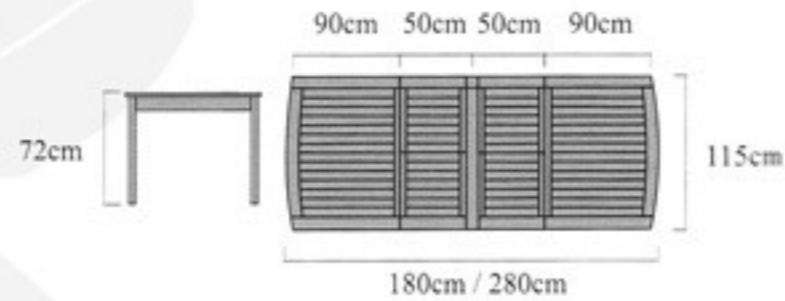

Réf.: AZTAEX180-280

Réf.: CACHAC

Table en robinier massif huilé, 2 extensions sur rails 8 à 12 pers.