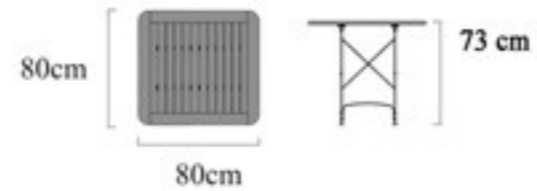

Table ronde en fer forgé
et robinier massif huilé,
pliable, Ø85 cm ou Ø110 cm.

Réf.: OXTAPL80

Table en fer forgé
et robinier massif huilé,
pliable, 80x80 cm.

Réf.: OXTAPL160

Table en fer forgé
et robinier massif huilé,
pliable, 160x80 cm.