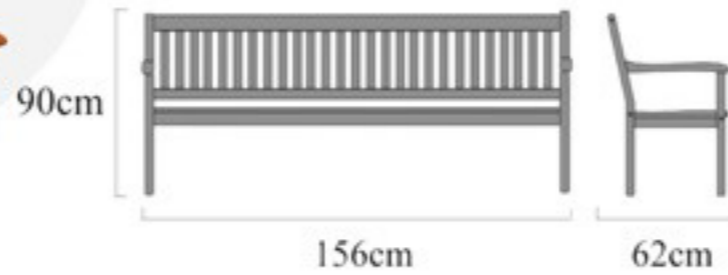

Réf.: AZTAEX180-280

Table en robinier massif huilé, 2 extensions sur rails 8 à 12 pers.

Réf.: CACHAC

Chaise en robinier massif huilé, accoudoirs

Réf.: CABA3p

Banc en robinier massif huilé, accoudoirs 3 pers.