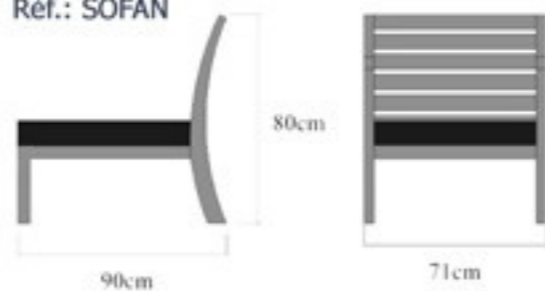

Banc en robinier massif huilé, accoudoirs 3 pers.

Réf.: SOFAN

Fauteuil en robinier massif huilé.