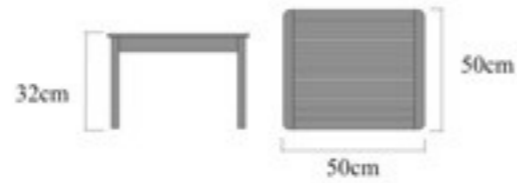

Table en robinier massif huilé, 90x90 cm.

Réf.: AZTA90

Table en robinier massif huilé, 90x90 cm.

Réf.: AZTA150

Table en robinier massif huilé, 150x90 cm.

Réf.: AZTAEX180-250

Table en robinier massif huilé, 1 extension sur rails, 6 à 8 pers..