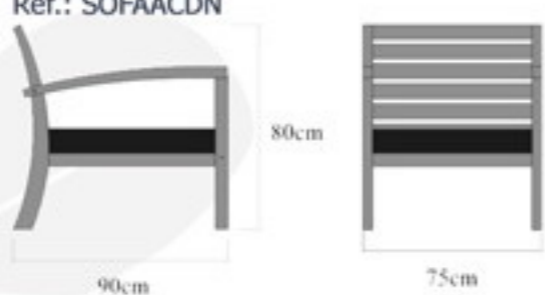

Réf.: SOFAACDN

Fauteuil en robinier massif huilé, un accoudoir droit.