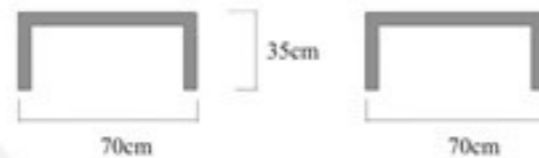

Sofa
Fauteuils

Réf.: SOFAAGN

Fauteuil d'Angle en robinier massif huilé.

Réf.: SORPN

Repose-pied en robinier massif huilé.

Réf.: SOTA70

Table basse en robinier massif huilé, 70x70 cm.

Sofa 