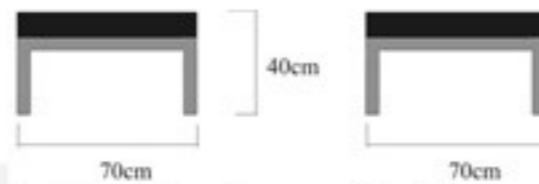

Sofa
Fauteuils

Réf.: SOFAAGN

Fauteuil d'Angle en robinier massif huilé.

Réf.: SORPN

Repose-pied en robinier massif huilé.

Réf.: SOTA70

Table basse en robinier massif huilé, 70x70 cm.

Sofa 