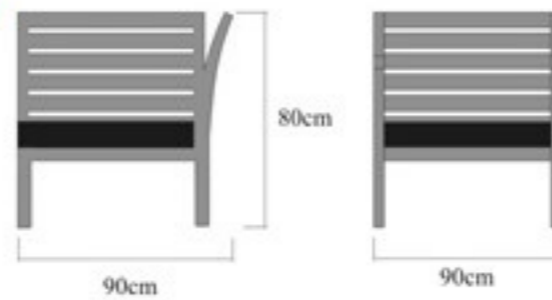

Fauteuil d'Angle en robinier massif huilé.