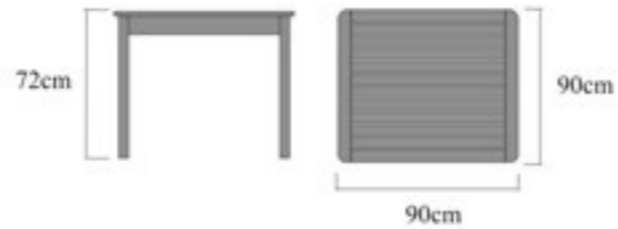

Table en robinier massif huilé, 90x90 cm.

Réf.: AZTA90

Table en robinier massif huilé, 90x90 cm.

Réf.: AZTA150

Table en robinier massif huilé, 150x90 cm.

Réf.: AZTAEX180-250

Table en robinier massif huilé, 1 extension sur rails, 6 à 8 pers..