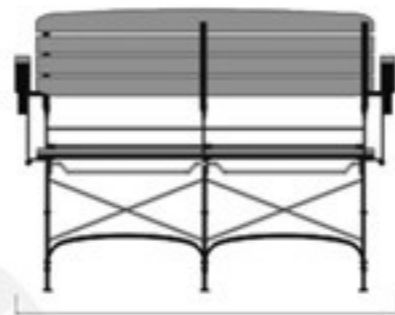

87cm

57cm

60cm

Chaise en fer forgé
et robinier massif huilé,
avec accoudoirs, pliable.

Oxford Banc

Réf.: OXBAACPL2P

132cm

87cm

60cm

Banc en fer forgé
et robinier massif huilé,
avec accoudoirs, pliable.

Oxford Tables

Réf.: OXTAPLØ85
Réf.: OXTAPLØ110

85cm

73 cm

110cm

73 cm

Table ronde en fer forgé
et robinier massif huilé,
pliable, Ø85 cm ou Ø110 cm.

Réf.: OXTAPL80

Table en fer forgé
et robinier massif huilé,
pliable, 80x80 cm.

Réf.: OXTAPL160

Table en fer forgé
et robinier massif huilé,
pliable, 160x80 cm.