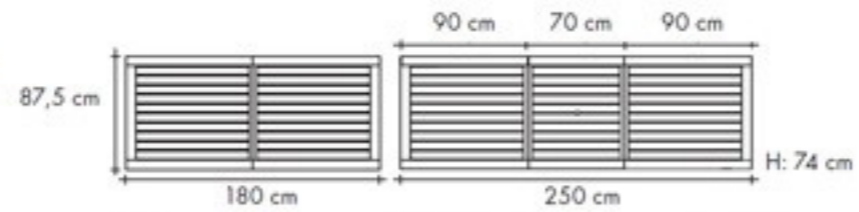

Table en robinier massif huilé, 90x90 cm.

Réf.: AZTA90

Table en robinier massif huilé, 90x90 cm.

Réf.: AZTA150

Table en robinier massif huilé, 150x90 cm.

Réf.: AZTAEX180-250

Table en robinier massif huilé, 1 extension sur rails, 6 à 8 pers..