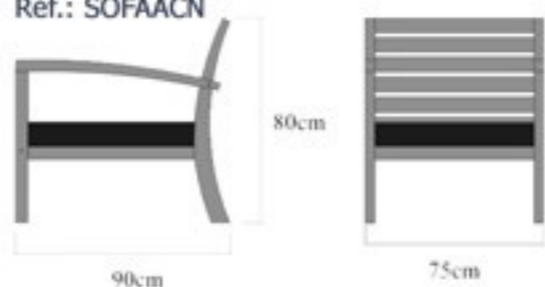

Réf.: SOFAACN

Fauteuil en robinier massif huilé, deux accoudoirs.