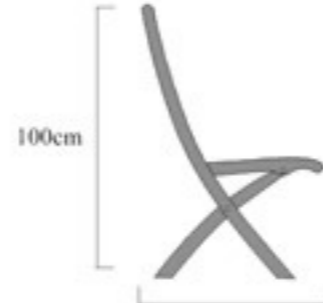

Provence

Chaises

Réf.: PRCHPLHD

50cm

100cm

62cm

Chaise en robinier massif huilé, pliante, haut dossier.

Réf.: PRCHACPLHD

60cm

100cm

62cm

Chaise en robinier massif huilé, accoudoirs, pliable, haut dossier.

Réf.: COCHACHDRG

62cm

113cm

65cm