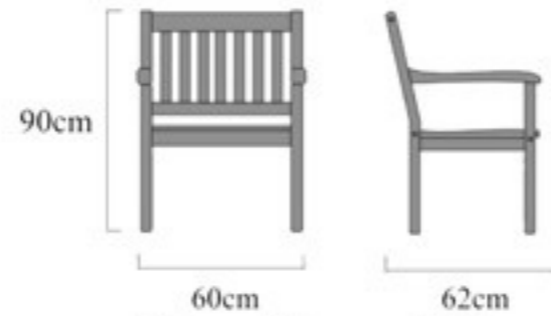

Table en robinier massif huilé, 90x90 cm.

Réf.: AZTA90

Table en robinier massif huilé, 90x90 cm.

Réf.: AZTA150

Table en robinier massif huilé, 150x90 cm.

Réf.: AZTAEX180-250

Table en robinier massif huilé, 1 extension sur rails, 6 à 8 pers..

Réf.: AZTAEX180-280

Table en robinier massif huilé, 2 extensions sur rails 8 à 12 pers.

Réf.: CACHAC

Chaise en robinier massif huilé, accoudoirs

Réf.: CABA3p

Banc en robinier massif huilé, accoudoirs 3 pers.